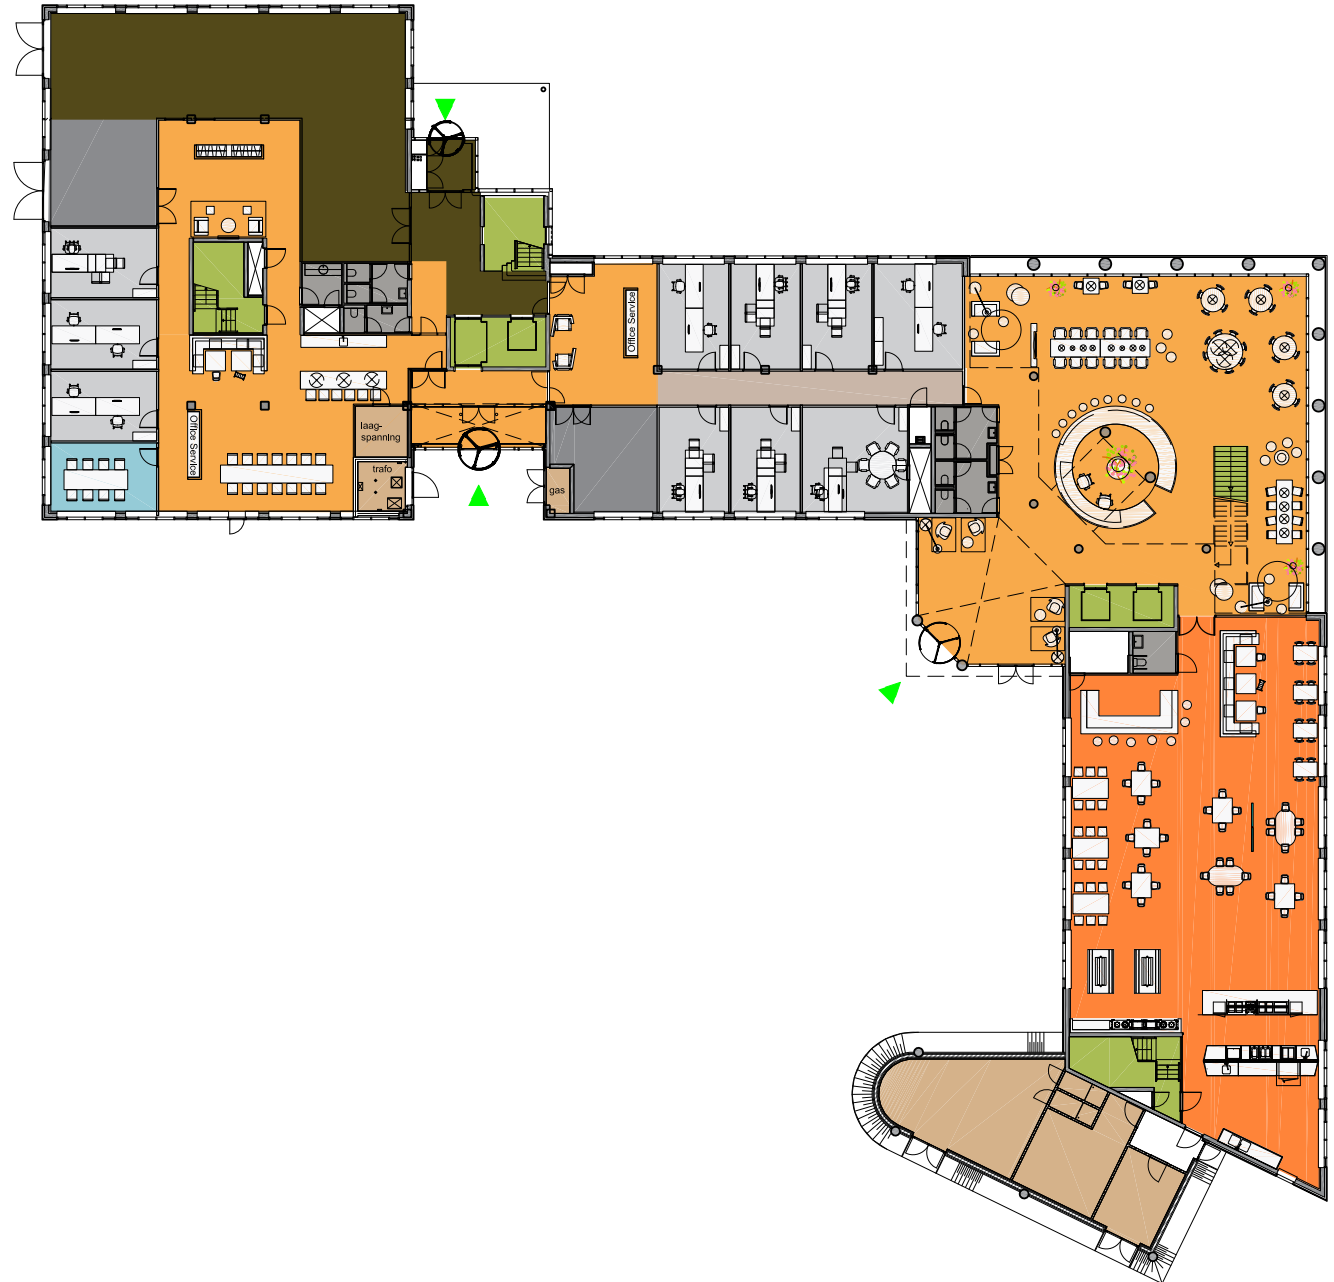

NEPTUNE
ONE

Voorbeeldindeling begane grond

Aantal vaste werkplekken: 13
Aantal flex werkplekken: 10
Aantal vergaderplaatsen: 1

■ Verhuurd